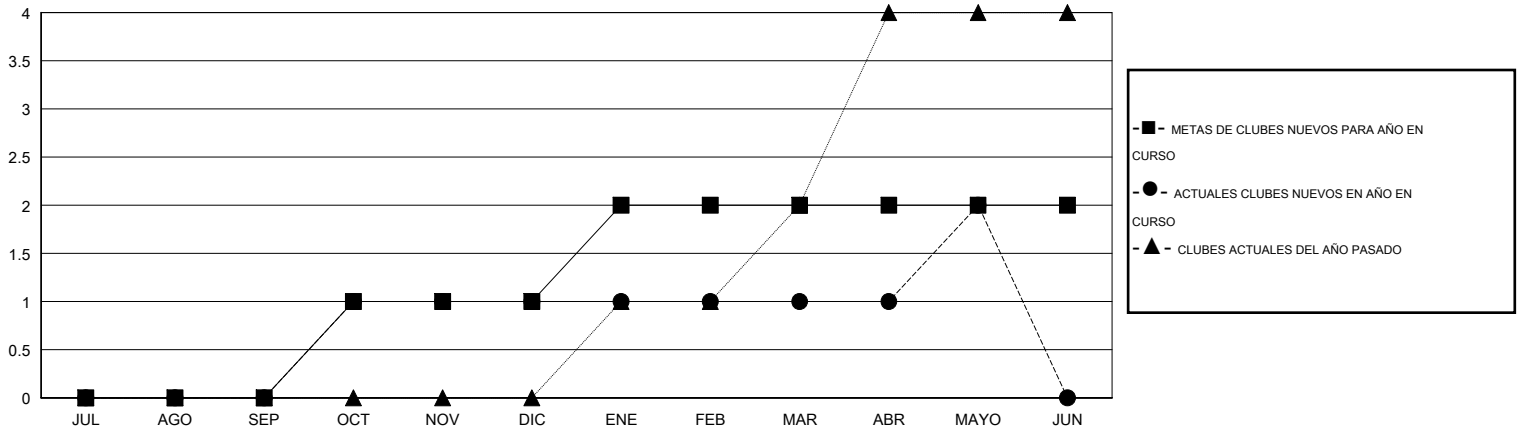

MONTHLY MEMBERSHIP PROGRESS REPORT

District M 1

Results as of: 5/31/2016

GMT: Pedro Marrello

UBICACIÓN PARAGUAY

GMT DE AE 3

Clubes					socios				
RESULTADOS DE 2015-2016					RESULTADOS DE 2015-2016				
TRIMESTRE	META DE CLUBES NUEVOS	NUEVOS CLUBES	CLUBES DADOS DE BAJA	GANANCIA/PÉRDIDA NETA	TRIMESTRE	META DE SOCIOS NUEVOS	SOCIOS FUNDADORES Y SOCIOS AÑADIDOS	SOCIOS DADOS DE BAJA	GANANCIA/PÉRDIDA NETA
JUL/AGO/SEP	0	0	0	0	JUL/AGO/SEP	18	43	71	-28
OCT/NOV/DIC	1	1	0	1	OCT/NOV/DIC	38	73	34	39
ENE/FEB/MAR	1	0	0	0	ENE/FEB/MAR	28	7	22	-15
ABR/MAYO/JUN	0	1	0	1	ABR/MAYO/JUN	-17	51	9	42

METAS Y CIFRA ACUMULATIVA DE CLUBES NUEVOS

METAS Y CIFRA ACUMULATIVA DE SOCIOS

CLUBES DADOS DE BAJA: 0	30 CLUBS OF 46 AÑADIERON 1 O MÁS SOCIOS NUEVOS	<u>DISTRIBUCIÓN POR SEXO</u>
		MASCULINO 707 (51.83%)
		FEMENINO 657 (48.17%)
<u>SOCIOS DADOS DE BAJA</u>	CLIC AQUÍ PARA DATOS DE SALUD DE CLUB	SOCIOS EN UNIDAD FAMILIAR 482
FALLECIDOS 10		CABEZA DE FAMILIA 198
CLUB CANCELADO 0		NO ES CABEZA DE FAMILIA 284
OTRO 125		
TOTAL 135		