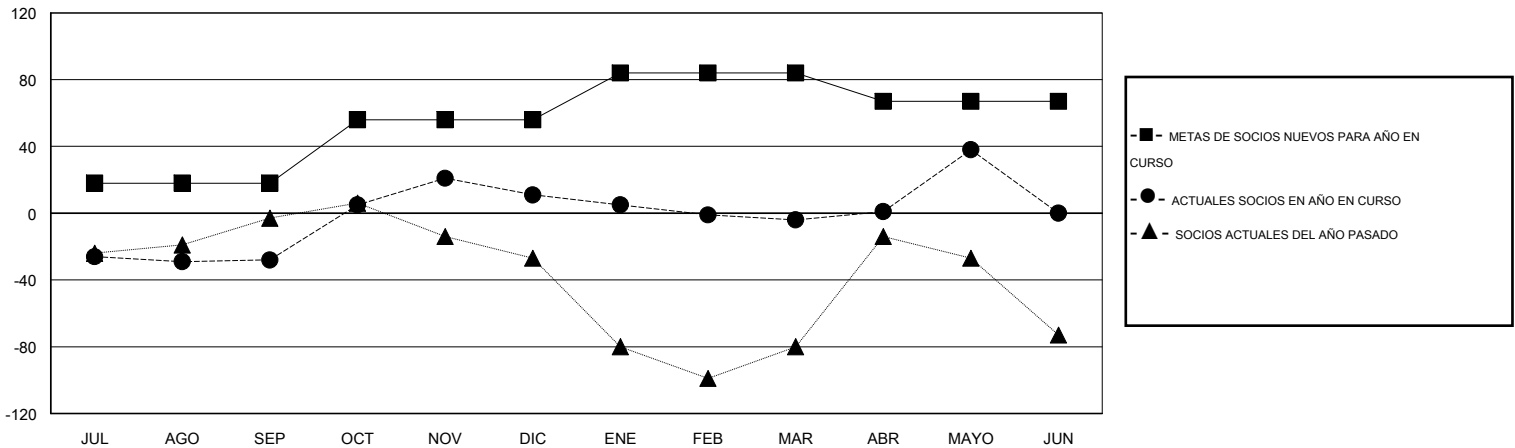

MONTHLY MEMBERSHIP PROGRESS REPORT

District M 1

Results as of: 5/31/2016

GMT: Pedro Marrello

UBICACIÓN PARAGUAY

GMT DE AE 3

Clubes					socios				
RESULTADOS DE 2015-2016					RESULTADOS DE 2015-2016				
TRIMESTRE	META DE CLUBES NUEVOS	NUEVOS CLUBES	CLUBES DADOS DE BAJA	GANANCIA/PÉRDIDA NETA	TRIMESTRE	META DE SOCIOS NUEVOS	SOCIOS FUNDADORES Y SOCIOS AÑADIDOS	SOCIOS DADOS DE BAJA	GANANCIA/PÉRDIDA NETA
JUL/AGO/SEP	0	0	0	0	JUL/AGO/SEP	18	43	71	-28
OCT/NOV/DIC	1	1	0	1	OCT/NOV/DIC	38	73	34	39
ENE/FEB/MAR	1	0	0	0	ENE/FEB/MAR	28	7	22	-15
ABR/MAYO/JUN	0	1	0	1	ABR/MAYO/JUN	-17	51	9	42

METAS Y CIFRA ACUMULATIVA DE CLUBES NUEVOS

METAS Y CIFRA ACUMULATIVA DE SOCIOS

CLUBES DADOS DE BAJA: 0	30 CLUBS OF 46 AÑADIERON 1 O MÁS SOCIOS NUEVOS	<u>DISTRIBUCIÓN POR SEXO</u>
		MASCULINO 707 (51.83%)
		FEMENINO 657 (48.17%)
<u>SOCIOS DADOS DE BAJA</u>	CLIC AQUÍ PARA DATOS DE SALUD DE CLUB	SOCIOS EN UNIDAD FAMILIAR 482
FALLECIDOS 10		CABEZA DE FAMILIA 198
CLUB CANCELADO 0		NO ES CABEZA DE FAMILIA 284
OTRO 125		
TOTAL 135		